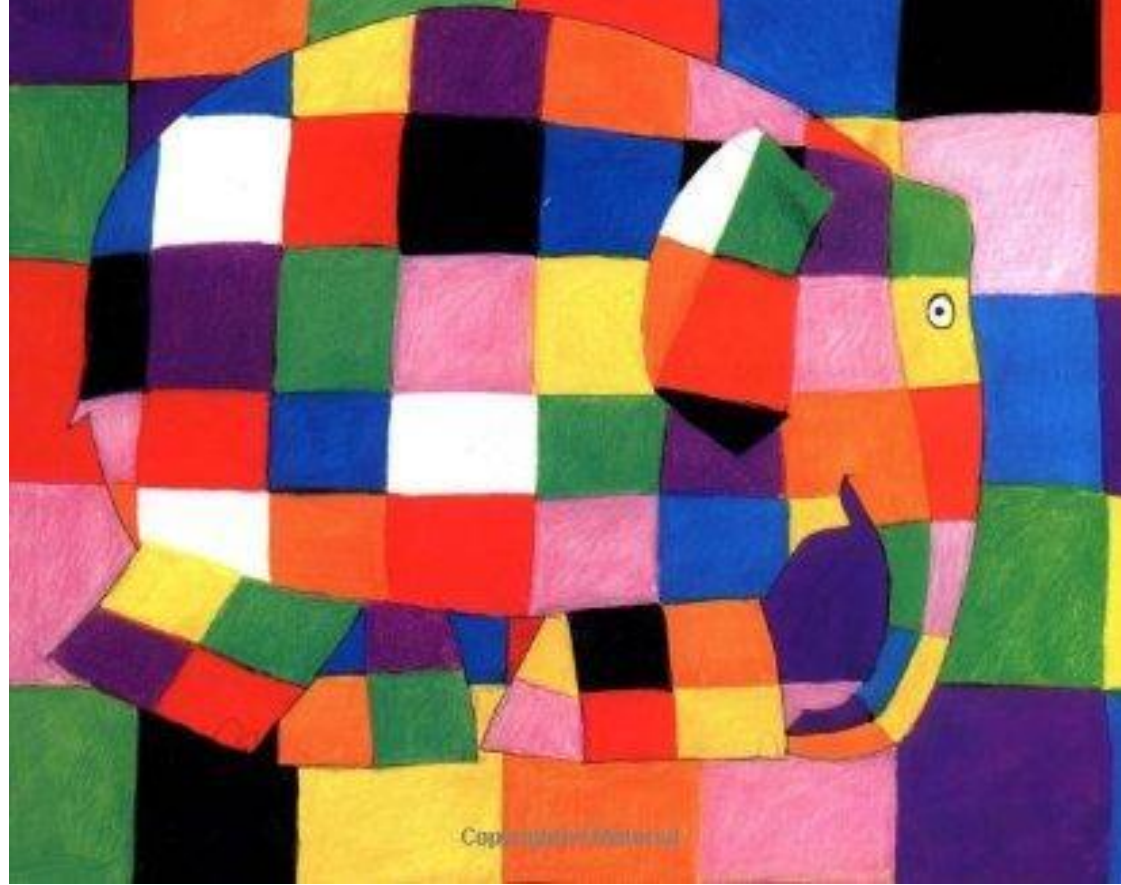

# ELMER

David McKee

Copyrighted Material

Esto era una vez un rebaño de elefantes. Había elefantes jóvenes, elefantes viejos, elefantes gordos, elefantes altos y elefantes flacos. Elefantes así y así y de cualquier otra forma, todos diferentes, pero todos felices y todos del mismo color... menos Elmer.

Elmer era diferente.  
Elmer era de colores.  
Elmer era amarillo.  
y naranja  
y rojo  
y rosa  
y morado  
y azul  
y verde  
y negro  
y blanco.  
Elmer *no* era color elefante.

Y era Elmer el que hacía felices a los elefantes. Algunas veces Elmer jugaba con los elefantes, otras veces los elefantes jugaban con él; pero casi siempre que alguien se reía era porque Elmer había hecho algo divertido.

Después de una larga caminata,  
Elmer encontró lo que andaba  
buscando: un árbol bastante alto. Un  
árbol lleno de unos frutos color elefante.  
Elmer agarró el tronco con la trompa  
y sacudió y sacudió el árbol  
hasta que todos los frutos cayeron  
al suelo.

Cuando el suelo quedó cubierto de frutos, Elmer se tiró encima de ellos y se revolcó una vez y otra, de un lado y del otro, hasta que no le quedó ni rastro de amarillo, de naranja, de rojo, de rosa, de morado, de azul, de verde, de negro o de blanco. Cuando terminó de revolcarse, Elmer era igual que cualquier otro elefante.