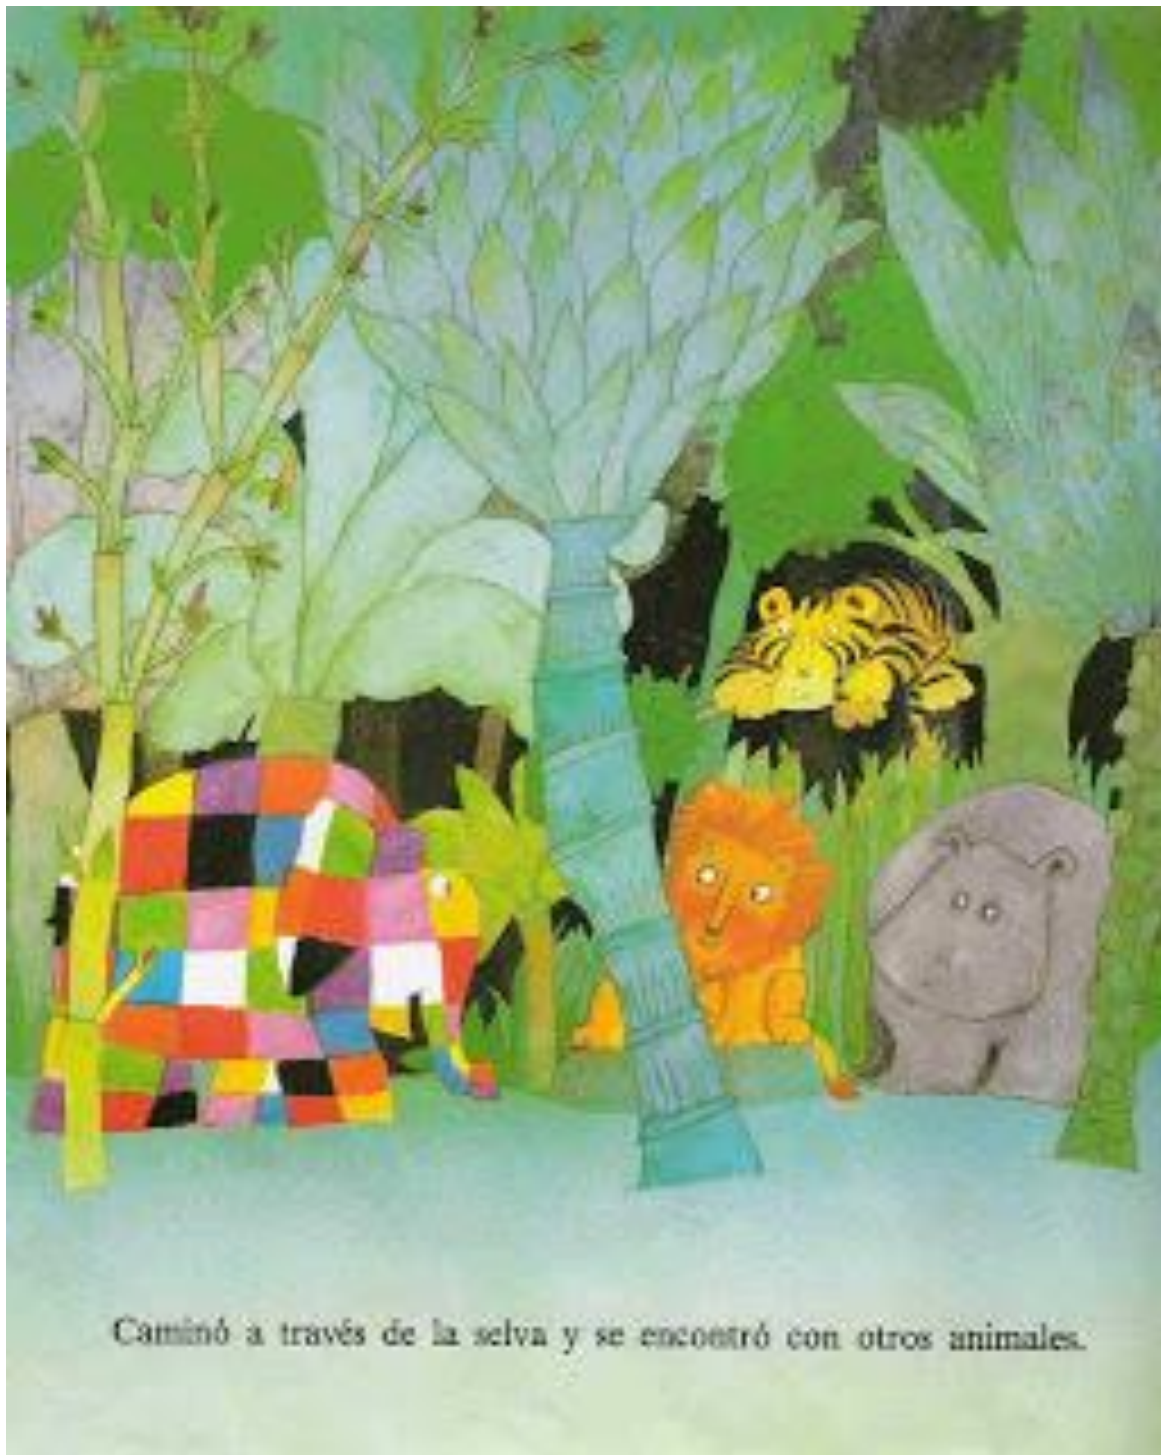

Elmer era diferente.  
Elmer era de colores.  
Elmer era amarillo.  
y naranja  
y rojo  
y rosa  
y morado  
y azul  
y verde  
y negro  
y blanco.  
Elmer *no* era color elefante.

Y era Elmer el que hacía felices a los elefantes. Algunas veces Elmer jugaba con los elefantes, otras veces los elefantes jugaban con él; pero casi siempre que alguien se reía era porque Elmer había hecho algo divertido.

Y por la mañana temprano, cuando casi nadie estaba todavía despierto del todo, Elmer se fue sin que los demás se dieran cuenta.

Caminó a través de la selva y se encontró con otros animales.

Todos le decían:  
—Buenos días, Elmer.  
Y Elmer contestaba a cada uno:  
—Buenos días.

Después de una larga caminata,  
Elmer encontró lo que andaba  
buscando: un árbol bastante alto. Un  
árbol lleno de unos frutos color elefante.  
Elmer agarró el tronco con la trompa  
y sacudió y sacudió el árbol  
hasta que todos los frutos cayeron  
al suelo.

Cuando el suelo quedó cubierto de frutos, Elmer se tiró encima de ellos y se revolcó una vez y otra, de un lado y del otro, hasta que no le quedó ni rastro de amarillo, de naranja, de rojo, de rosa, de morado, de azul, de verde, de negro o de blanco. Cuando terminó de revolcarse, Elmer era igual que cualquier otro elefante.