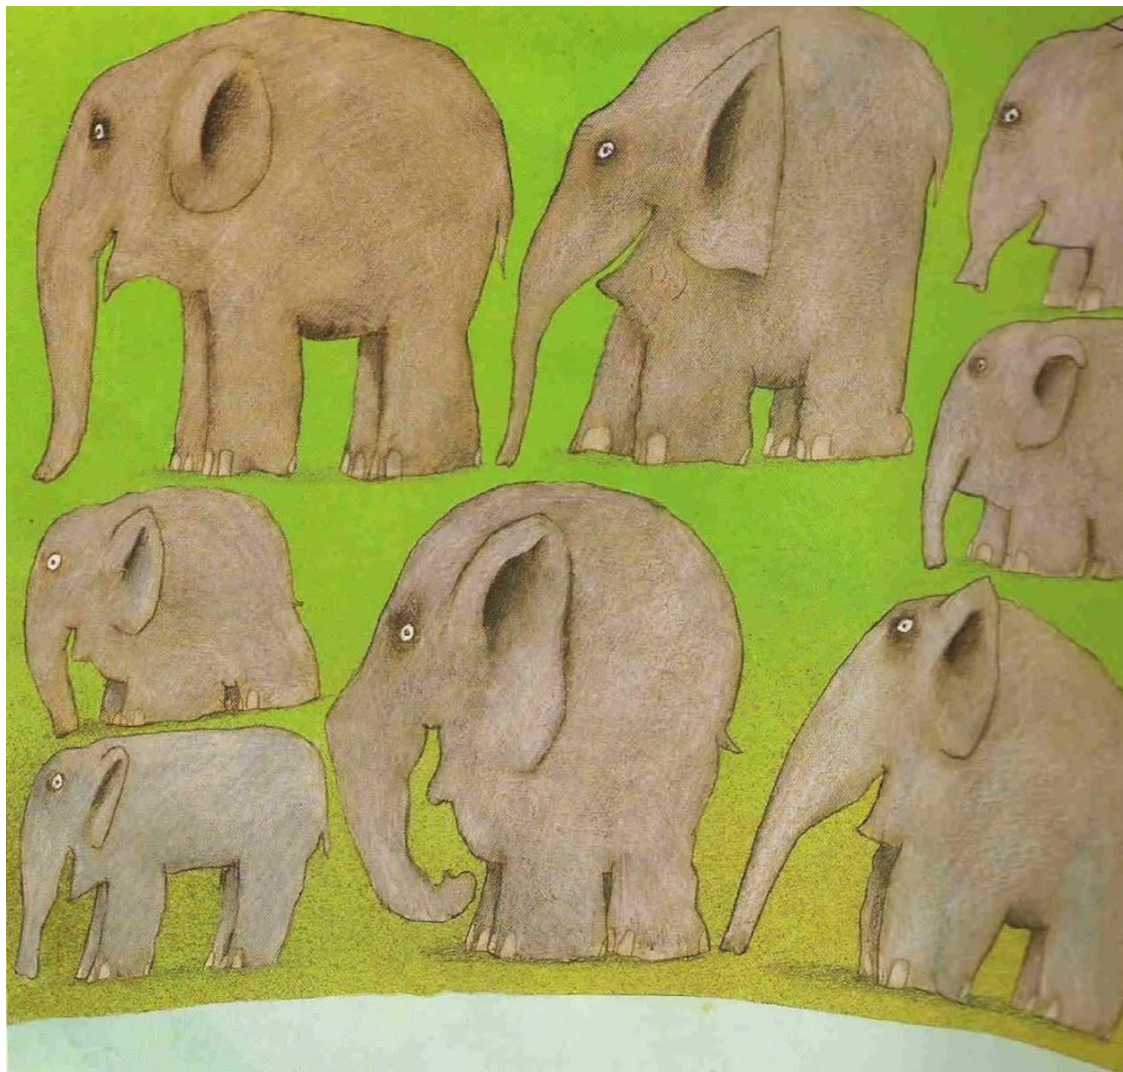

# ELMER

David McKee

Copyrighted Material

Esto era una vez un rebaño de elefantes. Había elefantes jóvenes, elefantes viejos, elefantes gordos, elefantes altos y elefantes flacos. Elefantes así y así y de cualquier otra forma, todos diferentes, pero todos felices y todos del mismo color... menos Elmer.

Elmer era diferente.  
Elmer era de colores.  
Elmer era amarillo.  
y naranja  
y rojo  
y rosa  
y morado  
y azul  
y verde  
y negro  
y blanco.  
Elmer *no* era color elefante.

Y era Elmer el que hacía felices a los elefantes. Algunas veces Elmer jugaba con los elefantes, otras veces los elefantes jugaban con él; pero casi siempre que alguien se reía era porque Elmer había hecho algo divertido.

Después de una larga caminata,  
Elmer encontró lo que andaba  
buscando: un árbol bastante alto. Un  
árbol lleno de unos frutos color elefante.  
Elmer agarró el tronco con la trompa  
y sacudió y sacudió el árbol  
hasta que todos los frutos cayeron  
al suelo.

Cuando el suelo quedó cubierto de frutos, Elmer se tiró encima de ellos y se revolcó una vez y otra, de un lado y del otro, hasta que no le quedó ni rastro de amarillo, de naranja, de rojo, de rosa, de morado, de azul, de verde, de negro o de blanco. Cuando terminó de revolcarse, Elmer era igual que cualquier otro elefante.