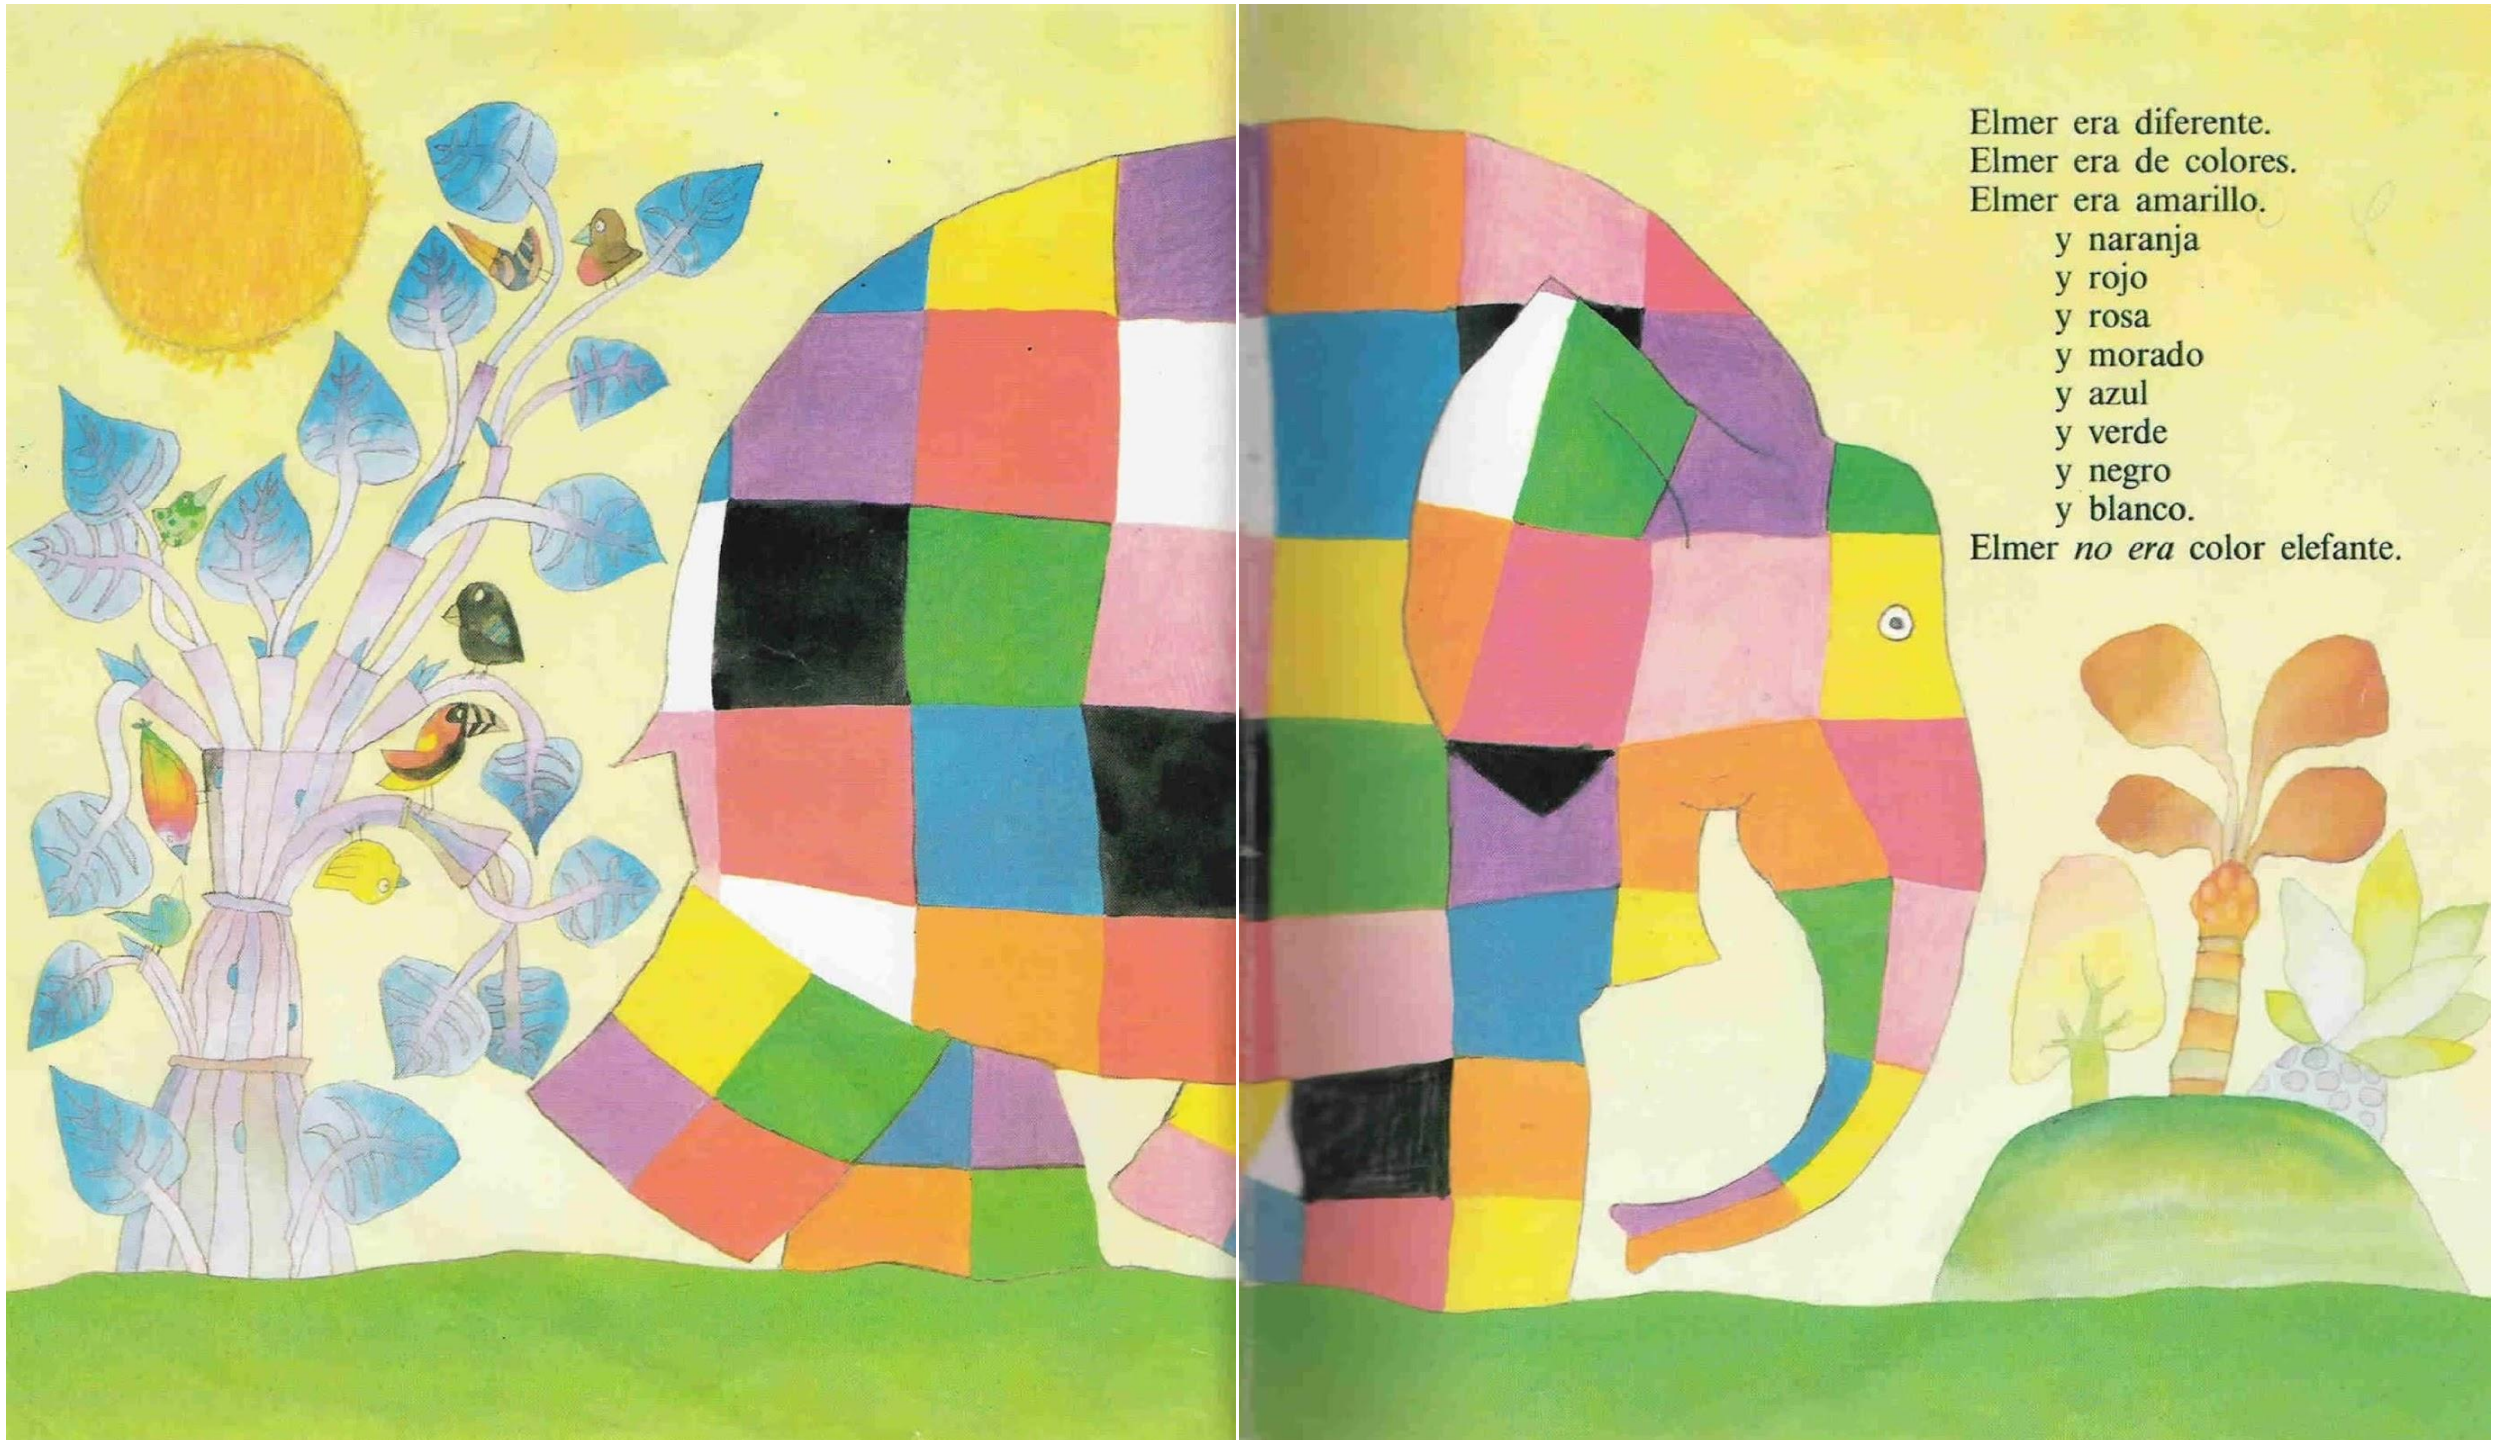

# ELMER

David McKee

Copyrighted Material

Esto era una vez un rebaño de elefantes. Había elefantes jóvenes, elefantes viejos, elefantes gordos, elefantes altos y elefantes flacos. Elefantes así y así y de cualquier otra forma, todos diferentes, pero todos felices y todos del mismo color... menos Elmer.

Una noche Elmer no podía dormir porque se puso a pensar, y el pensamiento que estaba pensando era que estaba harto de ser diferente. «¿Quién ha oído nunca hablar de un elefante de colores?», pensó. «Por eso todos se ríen cuando me ven.»

Después de una larga caminata,  
Elmer encontró lo que andaba  
buscando: un árbol bastante alto. Un  
árbol lleno de unos frutos color elefante.  
Elmer agarró el tronco con la trompa  
y sacudió y sacudió el árbol  
hasta que todos los frutos cayeron  
al suelo.

Cuando el suelo quedó cubierto de frutos, Elmer se tiró encima de ellos y se revolcó una vez y otra, de un lado y del otro, hasta que no le quedó ni rastro de amarillo, de naranja, de rojo, de rosa, de morado, de azul, de verde, de negro o de blanco. Cuando terminó de revolcarse, Elmer era igual que cualquier otro elefante.