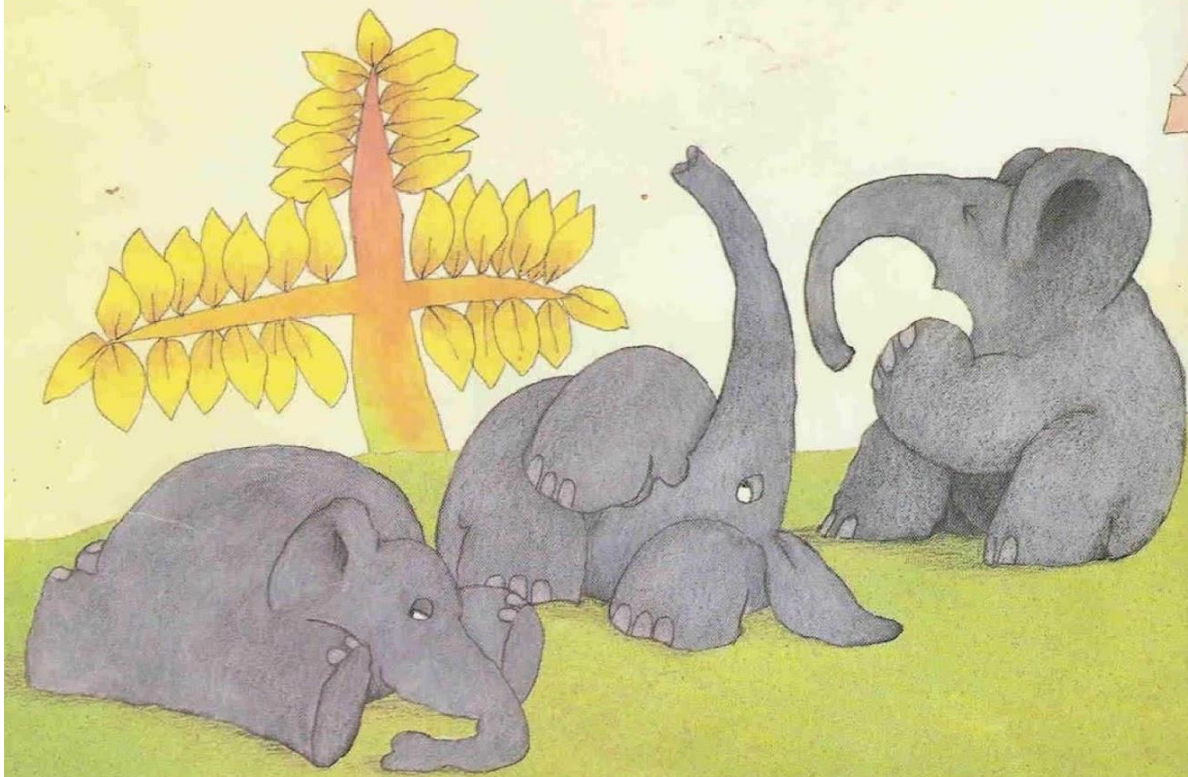

Una noche Elmer no podía dormir porque se puso a pensar, y el pensamiento que estaba pensando era que estaba harto de ser diferente. «¿Quién ha oído nunca hablar de un elefante de colores?», pensó. «Por eso todos se ríen cuando me ven.»

Y por la mañana temprano, cuando casi nadie estaba todavía despierto del todo, Elmer se fue sin que los demás se dieran cuenta.