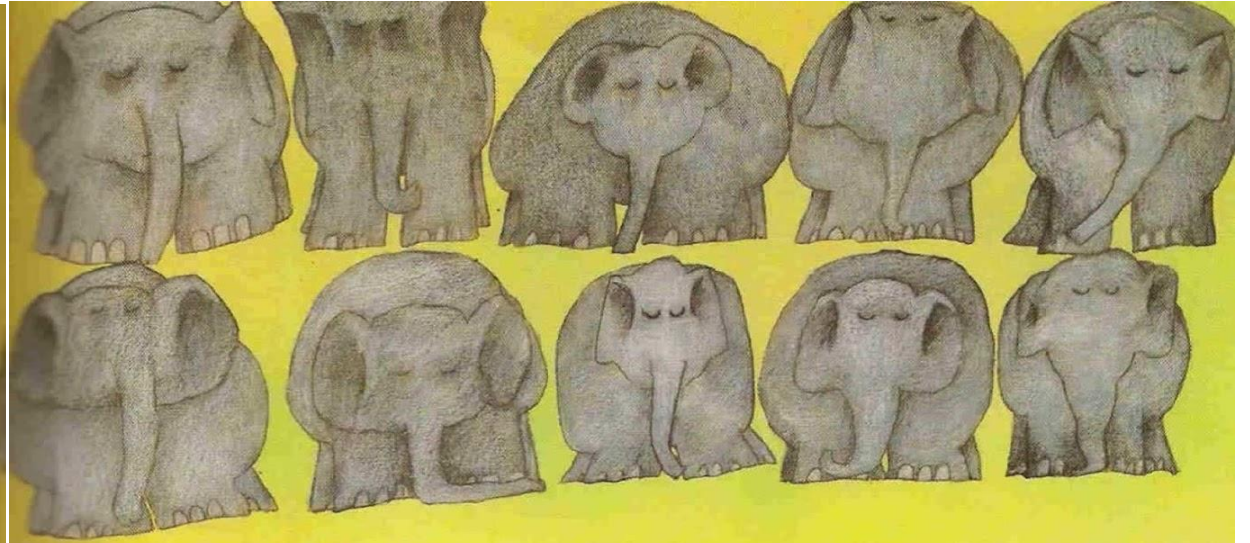

Cuando Elmer se encontró con los otros elefantes vio que estaban todos de pie y muy quietos. Ninguno se dio cuenta de que Elmer se acercaba y se ponía en el centro del rebaño.