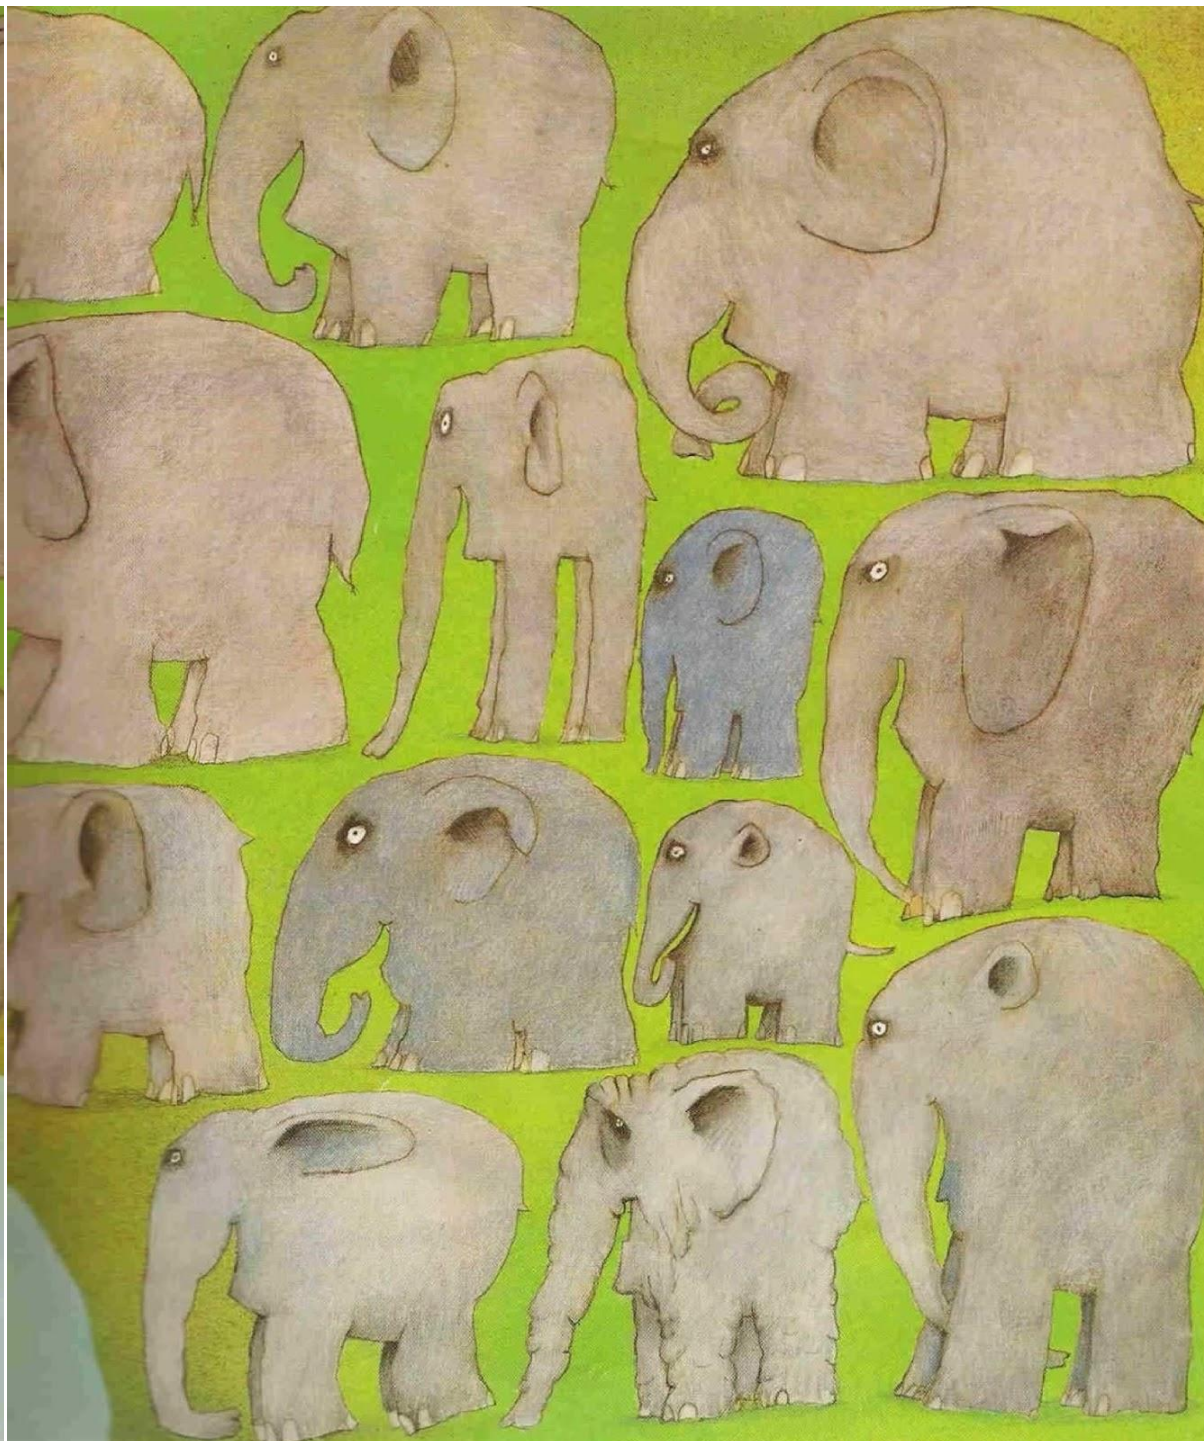

# ELMER

David McKee

Copyrighted Material

Esto era una vez un rebaño de elefantes. Había elefantes jóvenes, elefantes viejos, elefantes gordos, elefantes altos y elefantes flacos. Elefantes así y así y de cualquier otra forma, todos diferentes, pero todos felices y todos del mismo color... menos Elmer.

Elmer era diferente.  
Elmer era de colores.  
Elmer era amarillo.  
y naranja  
y rojo  
y rosa  
y morado  
y azul  
y verde  
y negro  
y blanco.  
Elmer *no* era color elefante.

Y era Elmer el que hacía felices a los elefantes. Algunas veces Elmer jugaba con los elefantes, otras veces los elefantes jugaban con él; pero casi siempre que alguien se reía era porque Elmer había hecho algo divertido.

Después de una larga caminata,  
Elmer encontró lo que andaba  
buscando: un árbol bastante alto. Un  
árbol lleno de unos frutos color elefante.  
Elmer agarró el tronco con la trompa  
y sacudió y sacudió el árbol  
hasta que todos los frutos cayeron  
al suelo.

Cuando el suelo quedó cubierto de frutos, Elmer se tiró encima de ellos y se revolcó una vez y otra, de un lado y del otro, hasta que no le quedó ni rastro de amarillo, de naranja, de rojo, de rosa, de morado, de azul, de verde, de negro o de blanco. Cuando terminó de revolcarse, Elmer era igual que cualquier otro elefante.