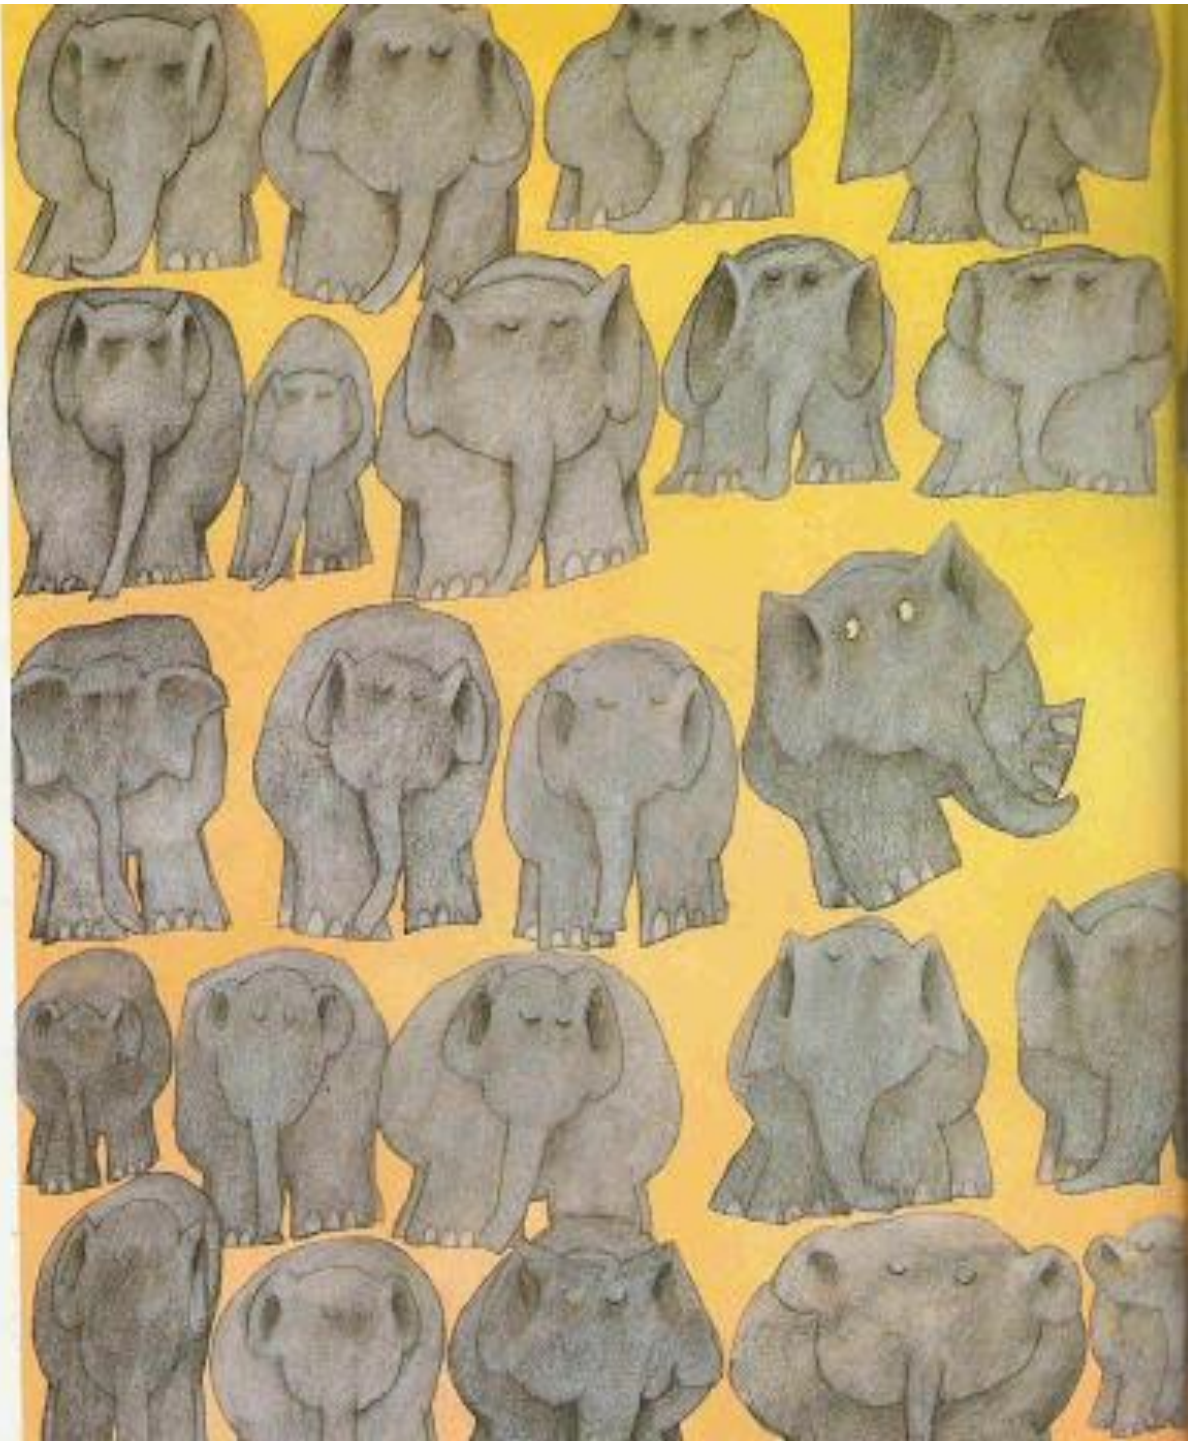

Cuando Elmer se encontró con los otros elefantes vio que estaban todos de pie y muy quietos. Ninguno se dio cuenta de que Elmer se acercaba y se ponía en el centro del rebaño.