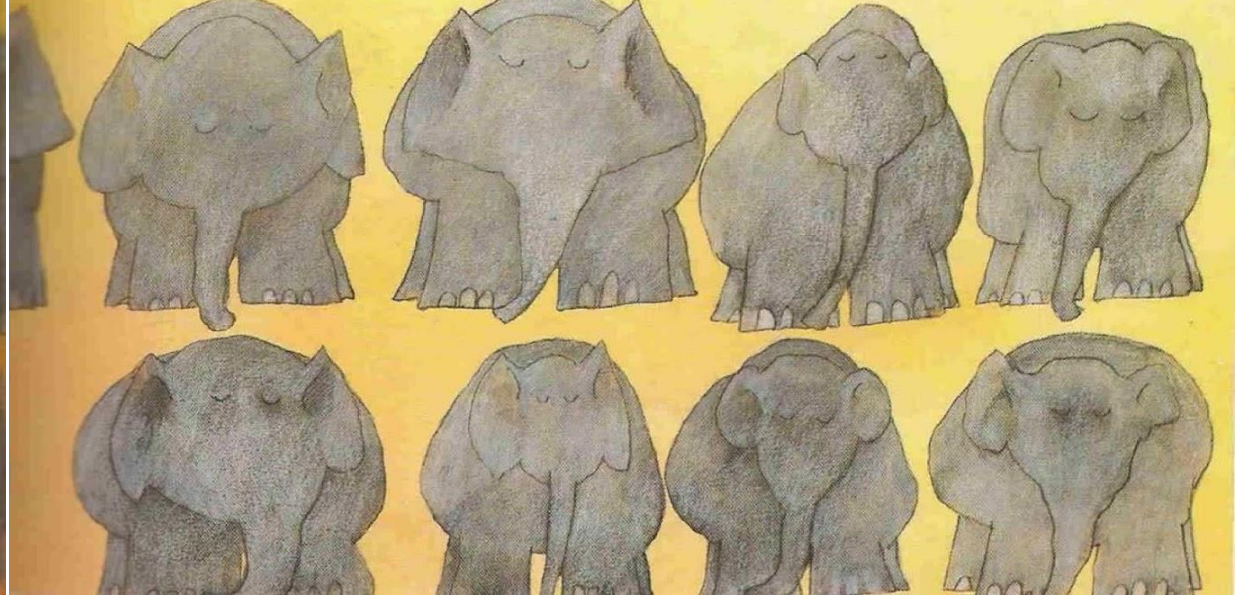

Cuando Elmer se encontró con los otros elefantes vio que estaban todos de pie y muy quietos. Ninguno se dio cuenta de que Elmer se acercaba y se ponía en el centro del rebaño.