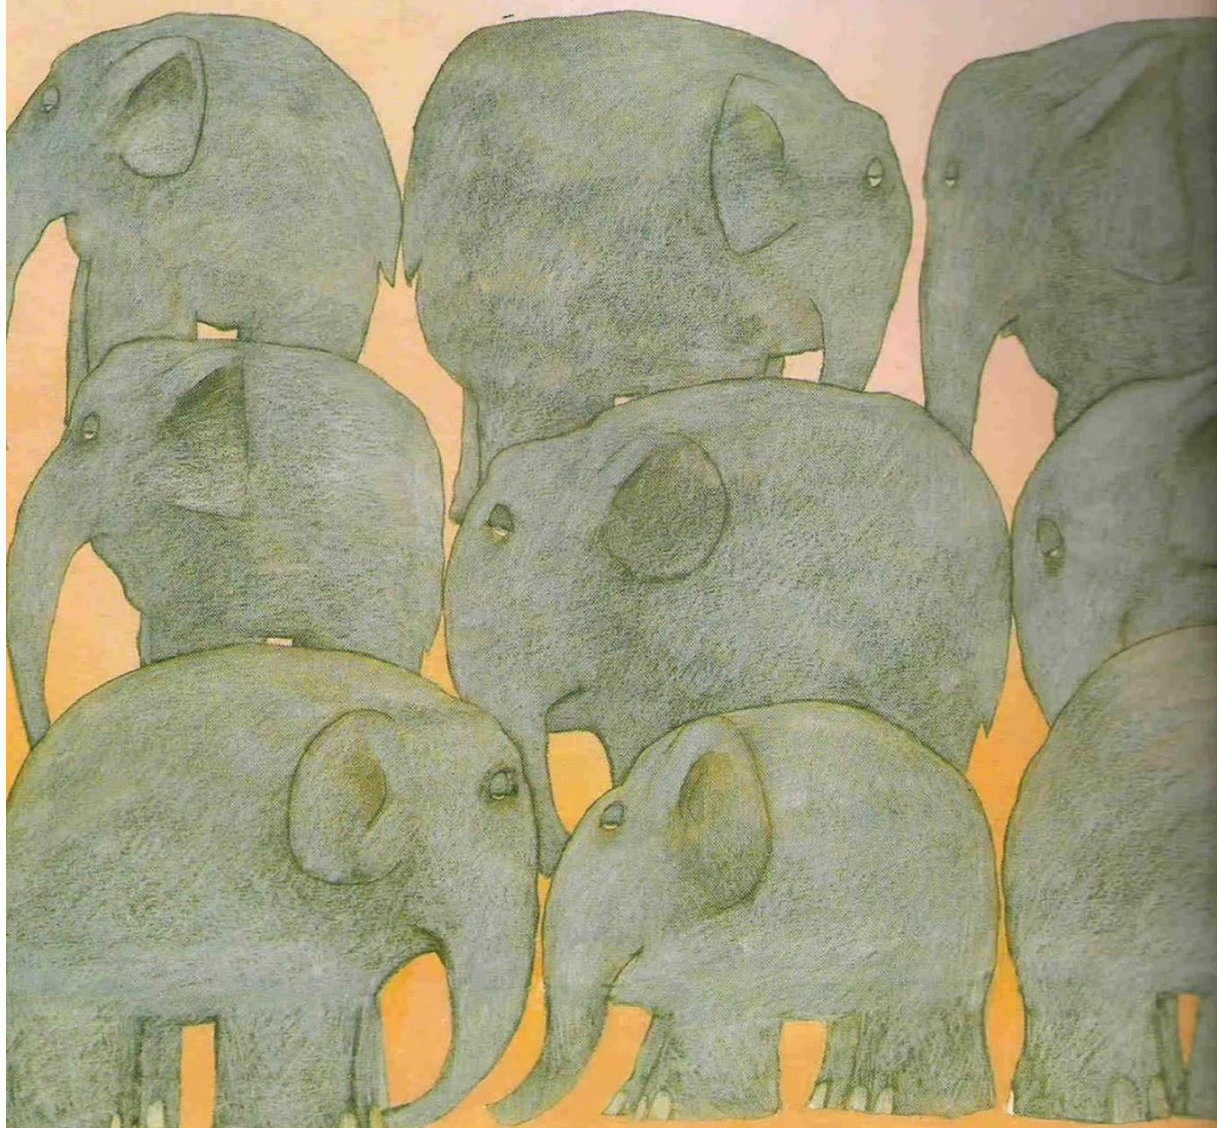

Al cabo de un rato Elmer se dio cuenta de que algo raro pasaba; pero ¿qué podía ser? Miró a su alrededor: era la misma selva de siempre, el mismo cielo luminoso