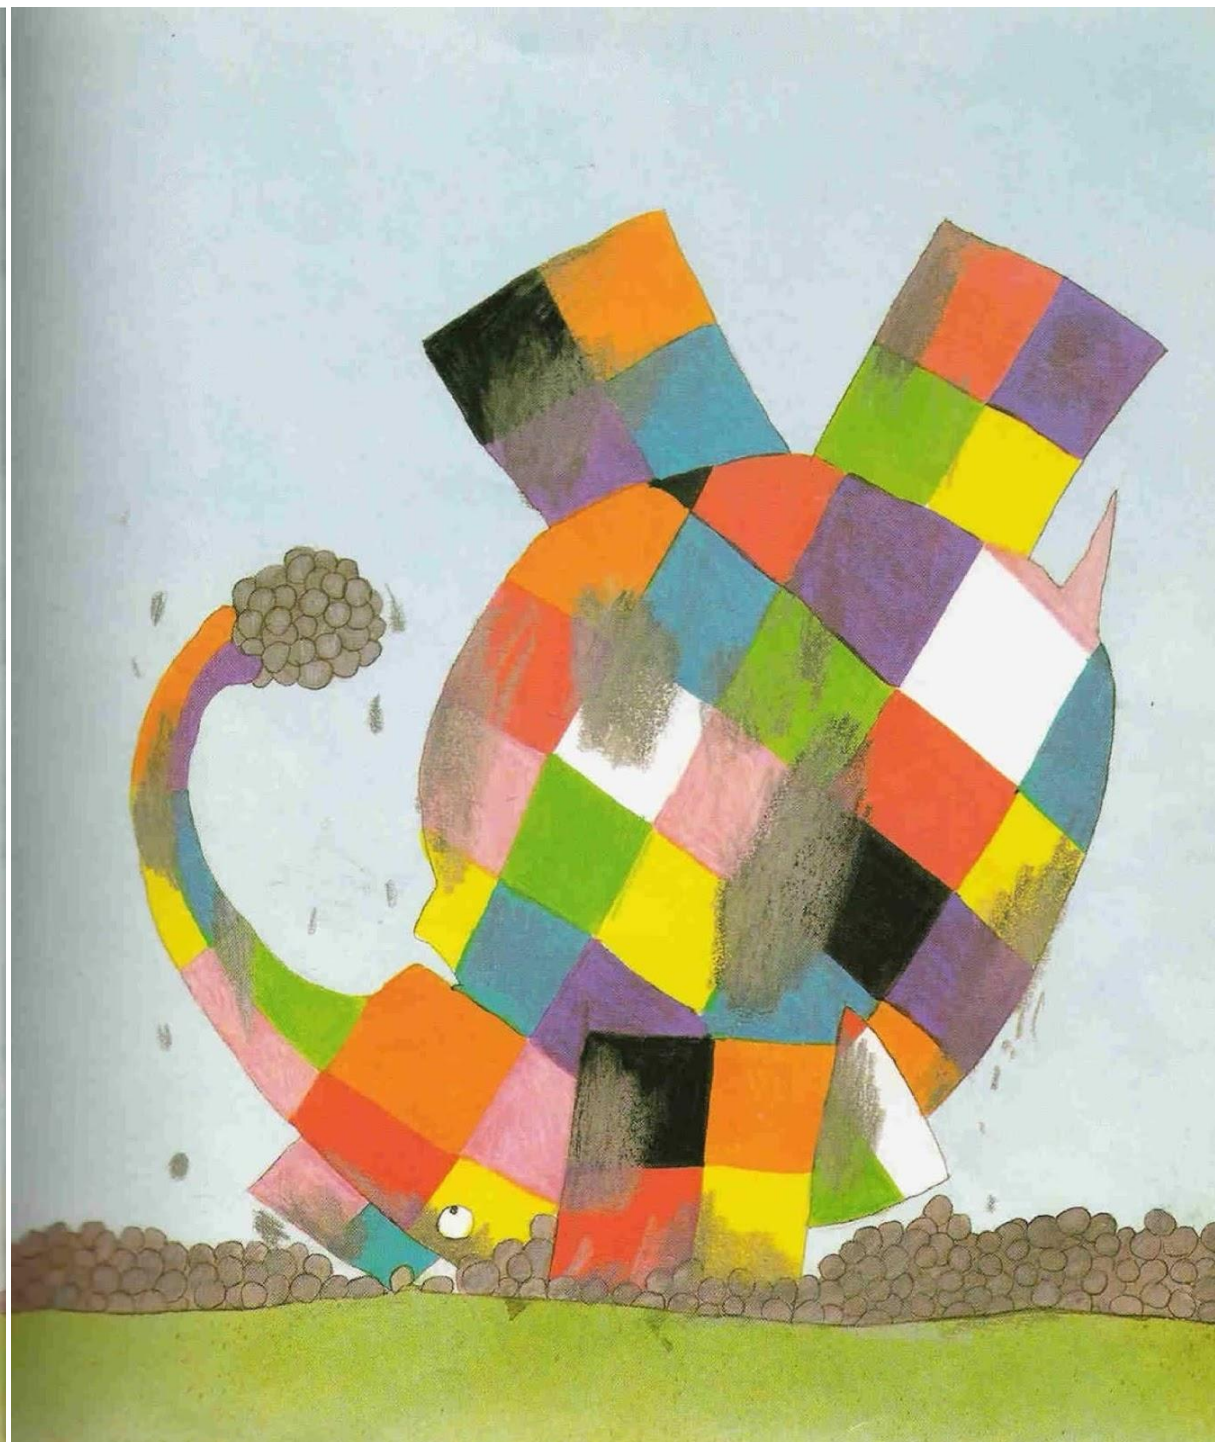

Y por la mañana temprano, cuando casi nadie estaba todavía despierto del todo, Elmer se fue sin que los demás se dieran cuenta.

Caminó a través de la selva y se encontró con otros animales.

Todos le decían:  
—Buenos días, Elmer.  
Y Elmer contestaba a cada uno:  
—Buenos días.

Después de una larga caminata,  
Elmer encontró lo que andaba  
buscando: un árbol bastante alto. Un  
árbol lleno de unos frutos color elefante.  
Elmer agarró el tronco con la trompa  
y sacudió y sacudió el árbol  
hasta que todos los frutos cayeron  
al suelo.

Cuando el suelo quedó cubierto de frutos, Elmer se tiró encima de ellos y se revolcó una vez y otra, de un lado y del otro, hasta que no le quedó ni rastro de amarillo, de naranja, de rojo, de rosa, de morado, de azul, de verde, de negro o de blanco. Cuando terminó de revolcarse, Elmer era igual que cualquier otro elefante.